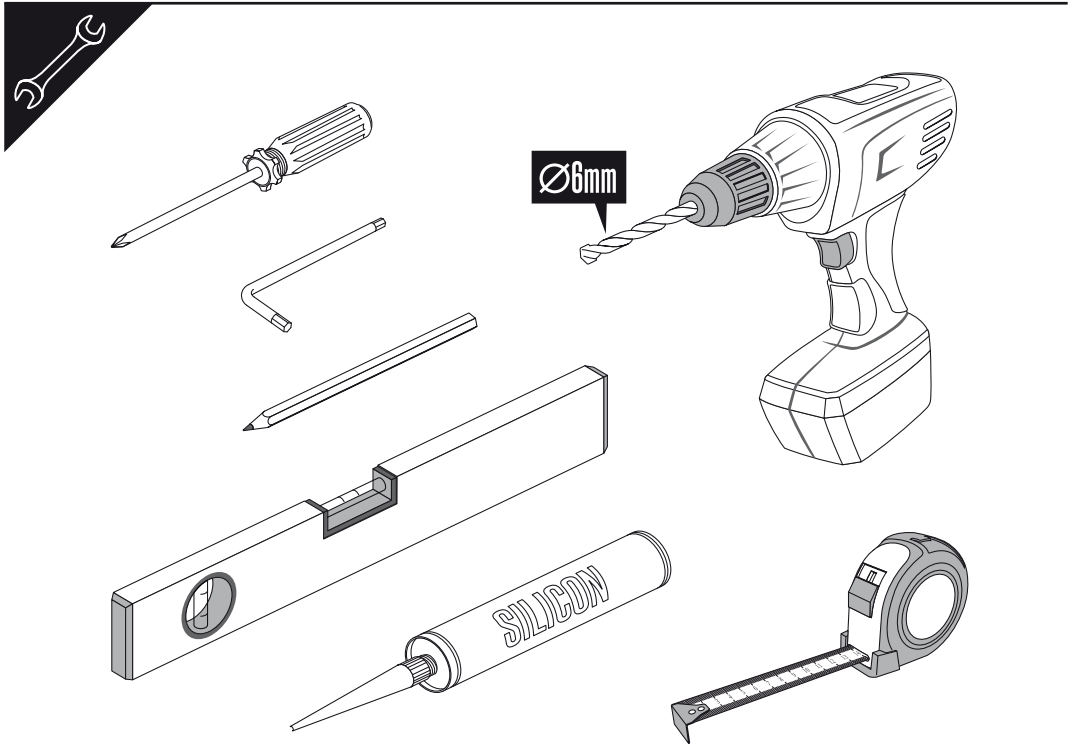

D-LINE

Assembling instructions
Notices de pose
Istruzioni di montaggio
Montage voorschrift

2510-2511

Corin

Corin

3

5

4

6

15

17

18

16

19

Attenzione
 Siliconare solo all'esterno
Attention
 Siliconer seulement à l'extérieur
Attention
 Seal only outside
Attentie
 Alleen aan buitenzijde afkitten
Achtung
 Silikon nur auf der aussenseite
Atenció
 Siliconar solo por el exterior